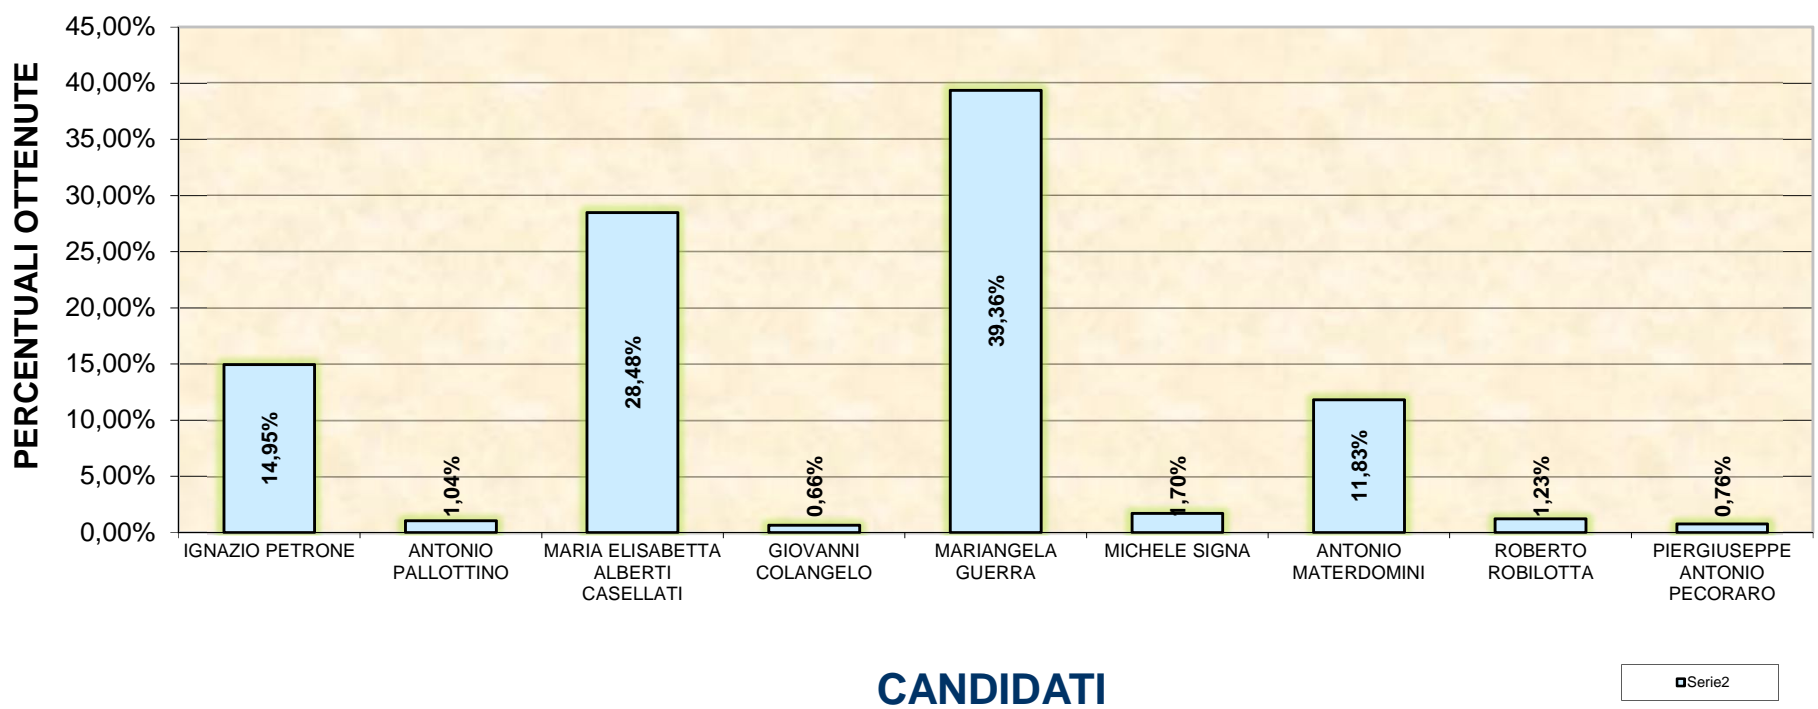

TOTALE VOTI VALIDI 315 370 196 108 68 1057 100,00%

SCHEDE BIANCHE 16 19 12 4 2 53

SCHEDE NULLE 17 19 9 2 1 48

VOTI CONTESTATI E PROVVIS. NON ASSEGNATI 0 0 0 0 0 0

TOTALE GENERALE 348 408 217 114 71 1158

totali

SOLO CANDIDATO	15
SOLO LISTA	1042
TOTALE	1057

ELEZIONI POLITICHE ~ 25 SETTEMBRE 2022
SENATO DELLA REPUBBLICA

ELEZIONI POLITICHE ~ 25 SETTEMBRE 2022
SENATO DELLA REPUBBLICA

LISTE COLLEGATE