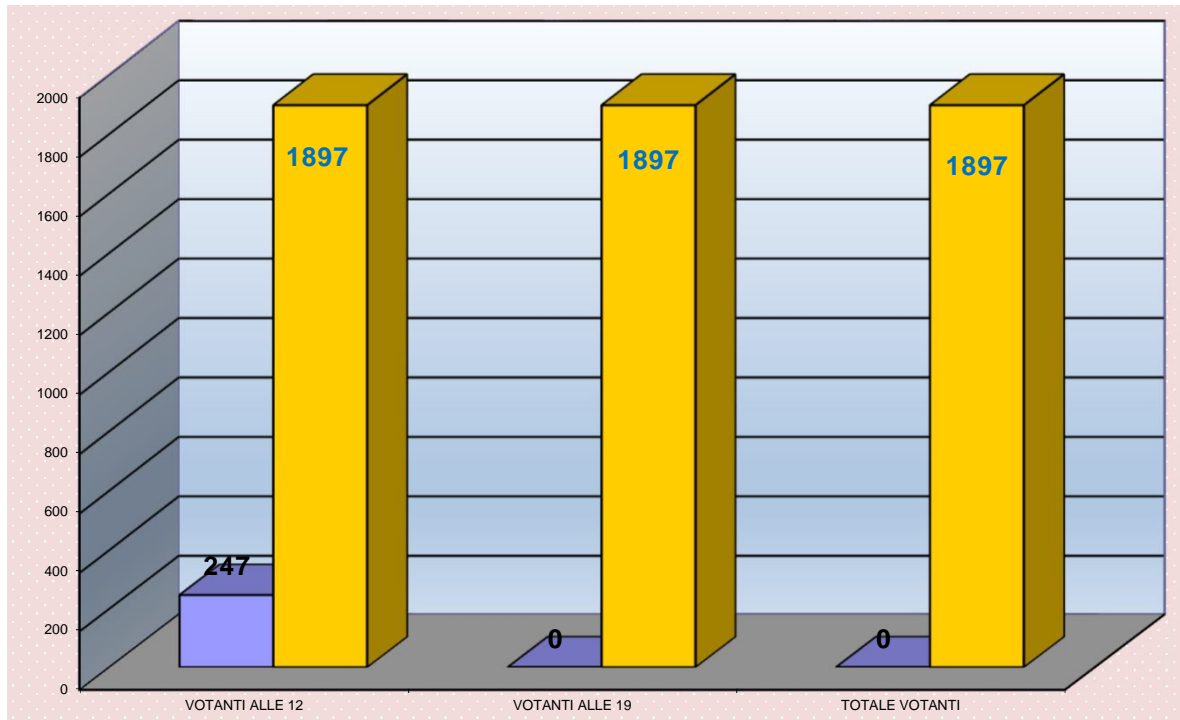

ELEZIONI POLITICHE ~ 25 settembre 2022							Tot. Iscritti ~ 2022 ~	iscritti nel 2018	CAMERA DEI DEPUTATI E SENATO DELLA REPUBBLICA
	SEZIONI	1	2	3	4	5	TOTALE		
ELETTORI	M	255	303	180	106	55	899	944	
	F	290	332	199	100	77	998	1014	
	Tot.	545	635	379	206	132	1897	1958	
	ELETTORI ESTERO	196	77	445	343	754	1815		

(*)---

RILEVAZIONE INTERMEDIA

percentuale votanti	SEZIONI	1	2	3	4	5	TOTALE	%	
stima ore 12,00 ~ 25/09/2022	VOTANTI	89	97	34	15	12	247	13,02%	(*)
	Elezioni 2018	91	119	56	29	24	319	16,29%	
stima ore 19,00 ~ 25/09/2022	VOTANTI							0,00%	(*)
	Elezioni 2018	298	362	187	133	83	1063	54,29%	

RILEVAZIONE DEFINITIVA

		1	2	3	4	5	TOTALE		CAMERA DEI DEPUTATI E SENATO DELLA REPUBBLICA
VOTANTI	M						0		
	F						0		
dato assoluto alla chiusura delle votazioni ore 23,00 ~ 25/09/2022	Elezioni 2022	0	0	0	0	0	0	0,00%	
	Elezioni 2018	411	463	289	167	113	1443	73,70%	

**GRAFICO DEI VOTANTI
CAMERA DEI DEPUTATI E SENATO DELLA REPUBBLICA**

■ VOTANTI ■ ISCRITTI