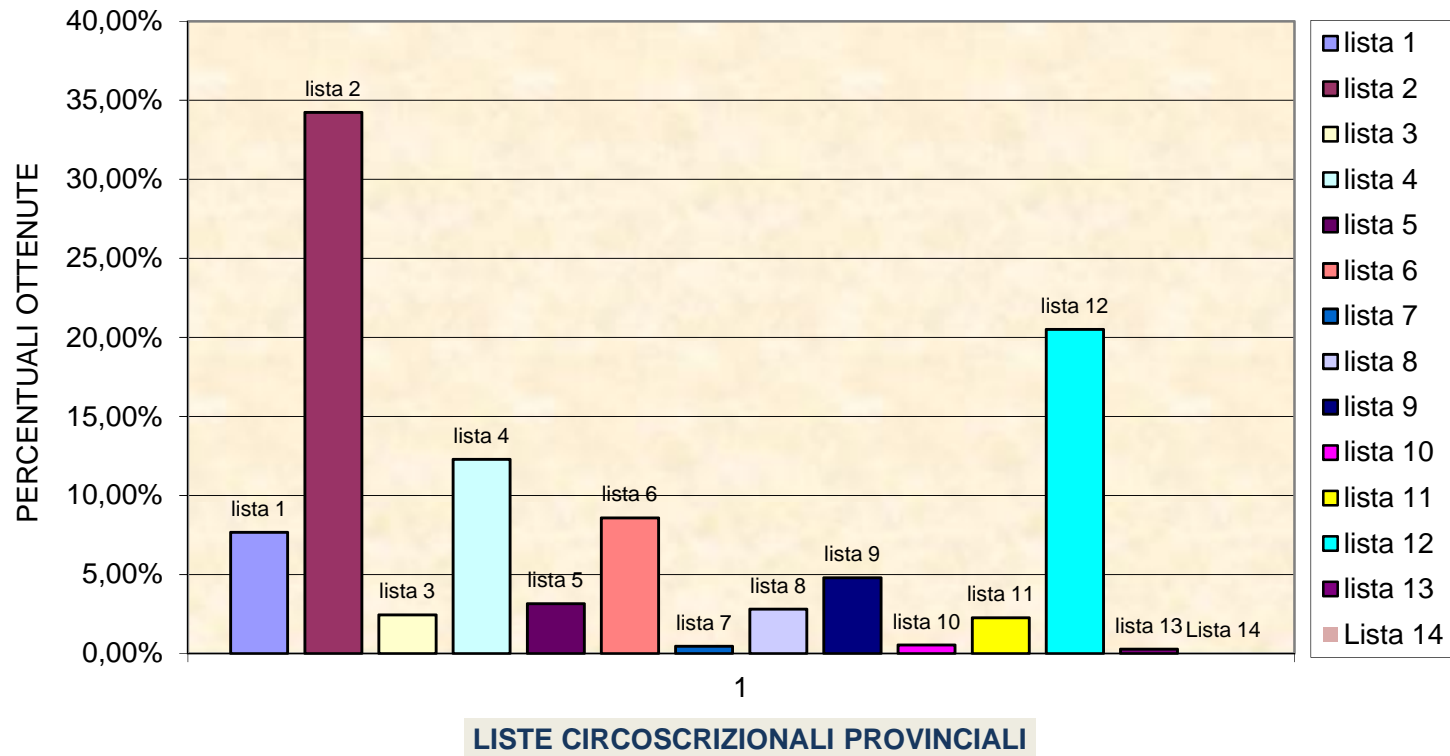

ELEZIONI REGIONALI 2024

ELEZIONI REGIONALI 2024 - PREFERENZE

LISTA N.1 - UNIONE DI CENTRO - DEMOCRAZIA CRISTIANA - POPOLARI UNITI		SEZIONI					
		1	2	3	4	5	TOTALE
VOTI DI LISTA		31	25	20	9	0	85
1	CLEMENTE VINCENZO	1		2			3
2	COLLARINO CARLO PAOLO						0
3	EMANUELE ANTONIO						0
4	GALLICCHIO VIVIANA						0
5	IANNELLA CARMELA	2					2
6	LAPOLLA DONATO FELICE						0
7	LISI MIRIAM						0
8	LOMIA LUIGI						0
9	MOLINATO VALERIA						0
10	MONTEVERDE ADELE						0
11	POTENZA SERGIO	2	1		2		5
12	REALE GIACOMO	23	23	17	6		69
13	STIGLIANI MATTEO						0
TOTALE GENERALE		28	24	19	8	0	79

test