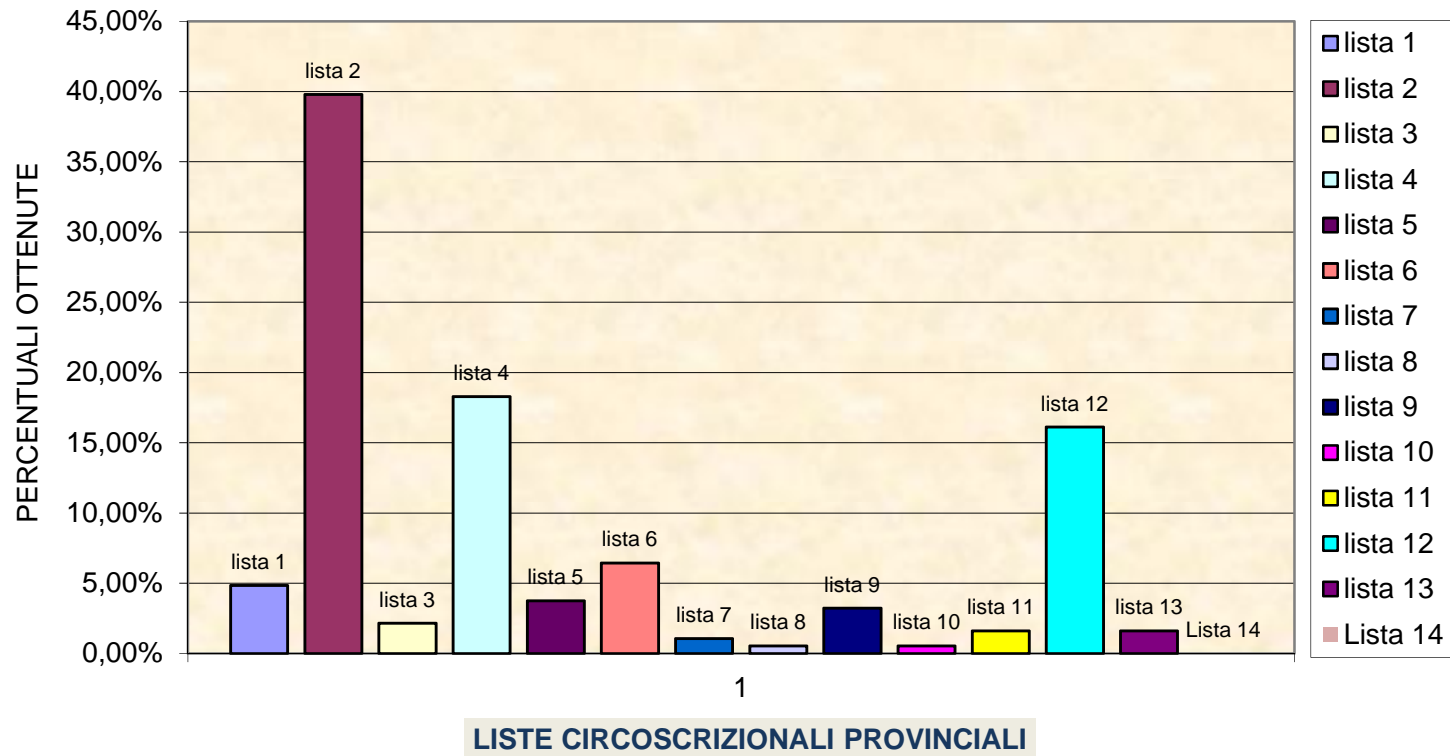

ELEZIONI REGIONALI 2024

ELEZIONI REGIONALI 2024 - PREFERENZE

LISTA N.1 - UNIONE DI CENTRO - DEMOCRAZIA CRISTIANA - POPOLARI UNITI		SEZIONI					
		1	2	3	4	5	TOTALE
VOTI DI LISTA					9	0	9
1	CLEMENTE VINCENZO						0
2	COLLARINO CARLO PAOLO						0
3	EMANUELE ANTONIO						0
4	GALLICCHIO VIVIANA						0
5	IANNELLA CARMELA						0
6	LAPOLLA DONATO FELICE						0
7	LISI MIRIAM						0
8	LOMIA LUIGI						0
9	MOLINATO VALERIA						0
10	MONTEVERDE ADELE						0
11	POTENZA SERGIO				2		2
12	REALE GIACOMO				6		6
13	STIGLIANI MATTEO						0
TOTALE GENERALE		0	0	0	8	0	8

test